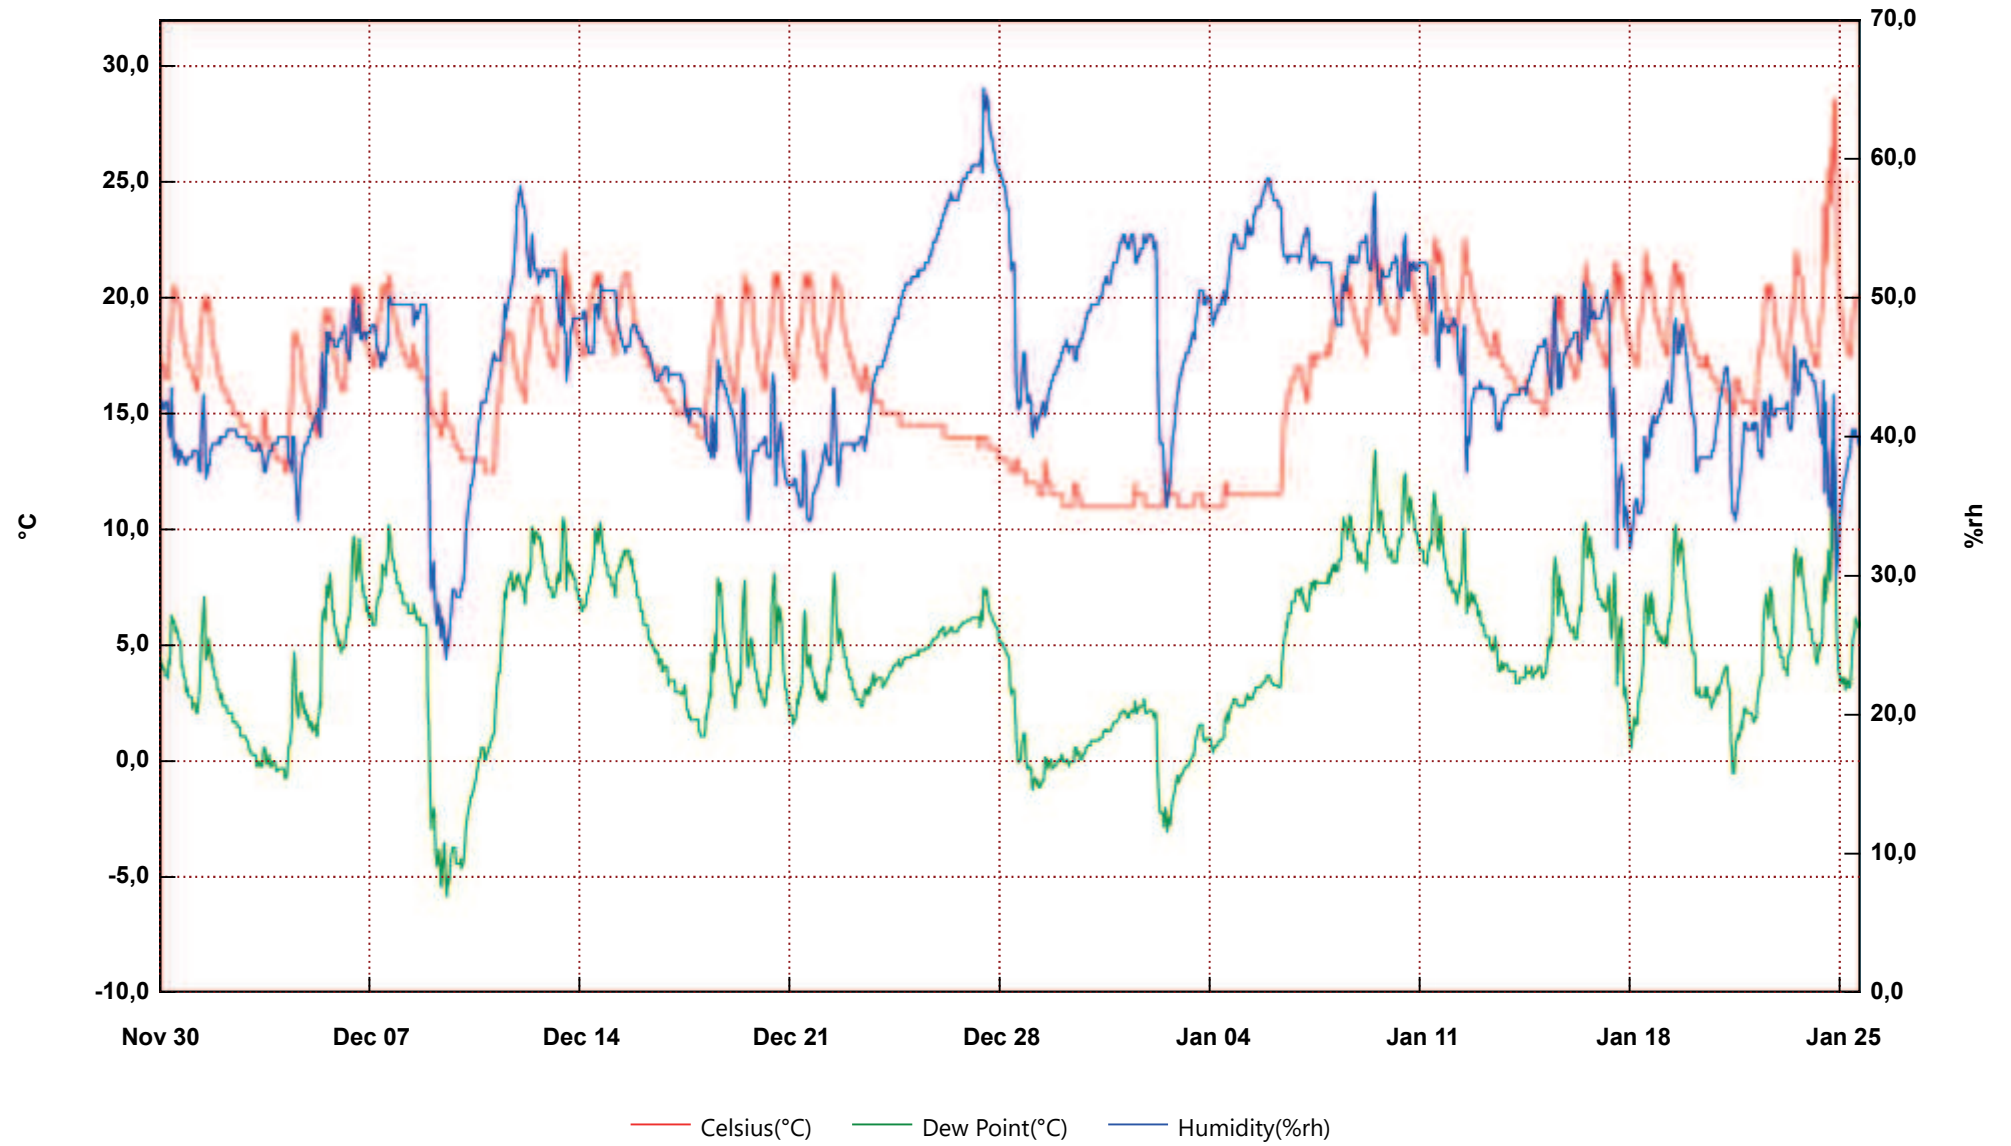

UT 105

From: giovedì 30 novembre 2017 0.00.00 - To: giovedì 25 gennaio 2018 16.30.00